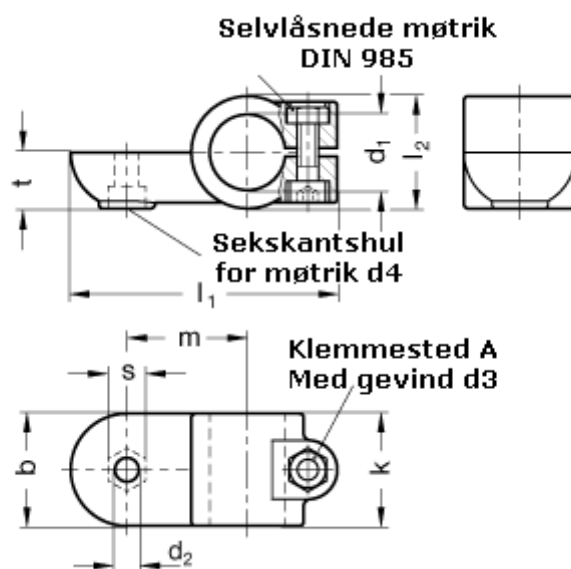

Varenummer: 20278B48AV2SW
Beskrivelse: E+G laskeforbindelse
GN278-B48-AV-2-SW

Mål

b = 65	m = 70
d1 = B48	s = 17.0
d2 = 10.5	t = 32.5
d3 = M10	
d4 = M10	
k = 65	
l1 = 148	
l2 = 65	